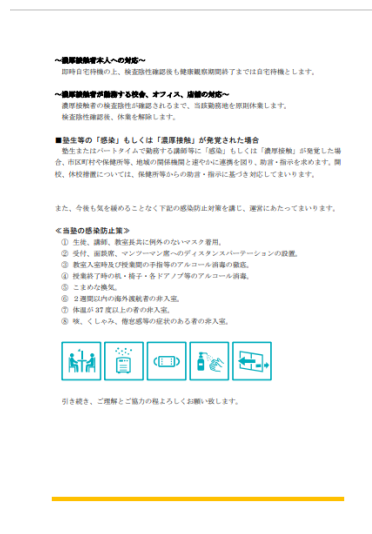

## 5 ; ITTO 模試（暗記テスト）について

当塾オリジナル月例テスト「ITTO 模試（暗記テスト）」を実施しております。

ITTO 模試とは

◇教科書準拠で、単元別重要語句を中心に作成している一問一答形式のテスト

◇専用の問題集があり、範囲も指定されるため効率よく学習ができます。

◇受験料は無料 受験科目は英語・国語・理科・社会

試験後は、校舎内に成績上位者を掲示し、全員に成績表を発行しております。

9月の実施内容について、別紙にてテスト範囲をご案内いたします。

## 6 ; 自習室の利用について

**自習室は、感染防止の為、密を避けて運用しております。状況に応じて利用を制限させていただきます場合がございますので、ご了承のほどお願い申し上げます。**

ひたち野うしく校では、自習室（自習スペース）を開放しております。通常時は16時から、長期休暇期間は14時から22時まで自習室を開放しております。上記の通り、感染対策のため状況を見ながら運用してまいりますので、ご理解とご協力をお願い申し上げます。換気・消毒についても、授業ブース同様に対応いたします。コロナウィルス感染防止に関する対応については掲示・配布いたしております。ご不便をおかけすることあるかと存じますが、ご協力のほどお願い申し上げます。